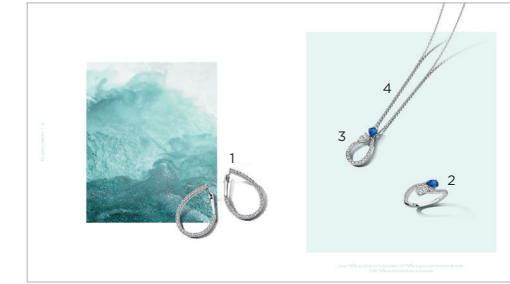

P. 2-3

1	065929/XA	RING PINK GOLD + DIAMOND 0,590 CT + PINK SAPPHIRE BAGUE OR ROSE + DIAMANT 0,590 CT + SAPHIR ROSE	€ 4559
2	065926/A	RING WHITE GOLD + DIAMOND 0,590 CT BAGUE OR BLANC + DIAMANT 0,590 CT	€ 4245
3	065925/A	RING YELLOW GOLD + DIAMOND 0,700 CT BAGUE OR JAUNE + DIAMANT 0,700 CT	€ 5029

P. 4-5

1	066108/A	EARRINGS YELLOW GOLD + DIAMOND 0,320 CT BOUCLES D'OREILLES OR JAUNE + DIAMANT 0,320 CT	€ 2685
2	066110/A	NECKLACE YELLOW GOLD + DIAMOND 0,710 CT COLLIER OR JAUNE + DIAMANT 0,710 CT	€ 5659
3	91NL37/A	RING YELLOW GOLD + DIAMOND 0,190 CT BAGUE OR JAUNE + DIAMANT 0,190 CT	€ 1499
4	91NL43/A	RING YELLOW GOLD + DIAMOND 0,300 CT BAGUE OR JAUNE + DIAMANT 0,300 CT	€ 2095
5	91NL51/A	RING YELLOW GOLD + DIAMOND 0,500 CT BAGUE OR JAUNE + DIAMANT 0,500 CT	€ 4279

P. 6-7

1	066039/A	EARRINGS YELLOW GOLD + DIAMOND 0,380 CT BOUCLES D'OREILLES OR JAUNE + DIAMANT 0,380 CT	€ 1945
2	066038/A	NECKLACE YELLOW GOLD + DIAMOND 0,300 CT COLLIER OR JAUNE + DIAMANT 0,300 CT	€ 2035
3	92BY51/A	NECKLACE YELLOW GOLD + FINE AQUA MARINE COLLIER OR JAUNE + DIAMANT 0,500 CT	€ 3979
4	92BY37/A	NECKLACE YELLOW GOLD + DIAMOND 0,190 CT COLLIER OR JAUNE + DIAMANT 0,190 CT	€ 1299
5	92BY43/A	NECKLACE YELLOW GOLD + DIAMOND 0,300 CT COLLIER OR JAUNE + DIAMANT 0,300 CT	€ 1799

P. 8-9

1	066155	EARRINGS YELLOW GOLD BOUCLES D'OREILLES OR JAUNE	€ 699
2	066153/20	BRACELET YELLOW GOLD 20 CM BRACELET OR JAUNE 20 CM	€ 4275

P. 10-11