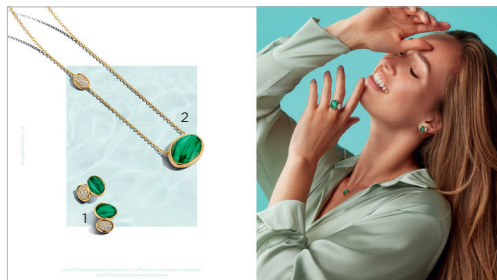

1	065919/NA	RING YELLOW GOLD + DIAMOND 0,350 CT + MOTHER OF PEARL BAGUE OR JAUNE + DIAMANT 0,350 CT + NACRE	€ 3395
2	066112/A	RING YELLOW GOLD + DIAMOND 0,590 CT BAGUE OR JAUNE + DIAMANT 0,590 CT	€ 3065
3	065916/A	NECKLACE YELLOW GOLD + DIAMOND 0,960 CT COLLIER OR JAUNE + DIAMANT 0,960 CT	€ 3869
4	065917/A	EARRINGS YELLOW GOLD + DIAMOND 1,150 CT BOUCLES D'OREILLES OR JAUNE + DIAMANT 1,150 CT	€ 4785

1	066154/20	BRACELET YELLOW GOLD 20 CM BRACELET OR JAUNE 20 CM	€ 4339
2	066113/A	RING YELLOW GOLD + DIAMOND 0,620 CT BAGUE OR JAUNE + DIAMANT 0,620 CT	€ 3765
3	065922/A	NECKLACE YELLOW GOLD + DIAMOND 0,620 CT COLLIER OR JAUNE + DIAMANT 0,620 CT	€ 3499

1	066011/A	EARRINGS WHITE GOLD + DIAMOND 0,440 CT BOUCLES D'OREILLES OR BLANC + DIAMANT 0,440 CT	€ 2255
2	066013/A	NECKLACE WHITE GOLD + DIAMOND 0,280 CT COLLIER OR BLANC + DIAMANT 0,280 CT	€ 1799
3	065994/A	RING WHITE GOLD + DIAMOND 0,650 CT BAGUE OR BLANC + DIAMANT 0,650 CT	€ 2195
4	066010/A	BRACELET WHITE GOLD + DIAMOND 2,320 CT BRACELET OR BLANC + DIAMANT 2,320 CT	€ 8929

All jewels are made of 750‰ gold. The jewels are shown enlarged. The seller guarantees that the diamonds in this collection have not served to finance armed conflicts. Prices are valid while stocks last and can fluctuate depending on the price of gold and precious stones.

Tous les bijoux sont en or 750‰. Les bijoux sont agrandis. Le vendeur garantit que les diamants de cette collection n'ont pas servi à financer des conflits armés. Les prix sont valables jusqu'à épuisement du stock et peuvent être modifiés en fonction du prix de l'or et des pierres précieuses.

BEHEYT
jewels

Temporary
Price list
2023

Liste de prix
temporaire
2023