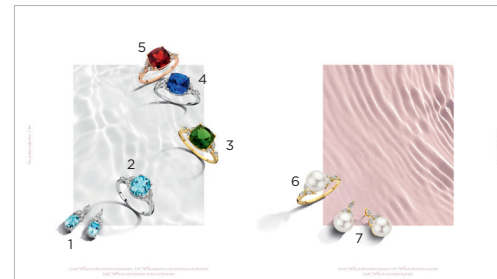

1	065919/NA	RING YELLOW GOLD + DIAMOND 0,350 CT + MOTHER OF PEARL BAGUE OR JAUNE + DIAMANT 0,350 CT + NACRE	€ 3395
2	066112/A	RING YELLOW GOLD + DIAMOND 0,590 CT BAGUE OR JAUNE + DIAMANT 0,590 CT	€ 3065
3	065916/A	NECKLACE YELLOW GOLD + DIAMOND 0,960 CT COLLIER OR JAUNE + DIAMANT 0,960 CT	€ 3869
4	065917/A	EARRINGS YELLOW GOLD + DIAMOND 1,150 CT BOUCLES D'OREILLES OR JAUNE + DIAMANT 1,150 CT	€ 4785