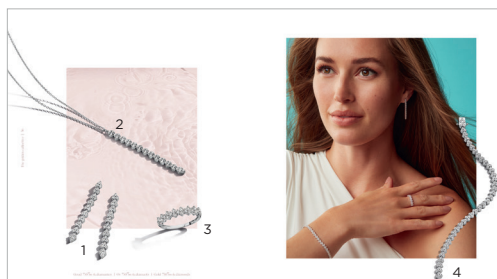

1	065919/NA	RING YELLOW GOLD + DIAMOND 0,350 CT + MOTHER OF PEARL BAGUE OR JAUNE + DIAMANT 0,350 CT + NACRE	€ 3395
2	066112/A	RING YELLOW GOLD + DIAMOND 0,590 CT BAGUE OR JAUNE + DIAMANT 0,590 CT	€ 3065
3	065916/A	NECKLACE YELLOW GOLD + DIAMOND 0,960 CT COLLIER OR JAUNE + DIAMANT 0,960 CT	€ 3869
4	065917/A	EARRINGS YELLOW GOLD + DIAMOND 1,150 CT BOUCLES D'OREILLES OR JAUNE + DIAMANT 1,150 CT	€ 4785

1	066154/20	BRACELET YELLOW GOLD 20 CM BRACELET OR JAUNE 20 CM	€ 4339
2	066113/A	RING YELLOW GOLD + DIAMOND 0,620 CT BAGUE OR JAUNE + DIAMANT 0,620 CT	€ 3765
3	065922/A	NECKLACE YELLOW GOLD + DIAMOND 0,620 CT COLLIER OR JAUNE + DIAMANT 0,620 CT	€ 3499

1	066011/A	EARRINGS WHITE GOLD + DIAMOND 0,440 CT BOUCLES D'OREILLES OR BLANC + DIAMANT 0,440 CT	€ 2255
2	066013/A	NECKLACE WHITE GOLD + DIAMOND 0,280 CT COLLIER OR BLANC + DIAMANT 0,280 CT	€ 1799
3	065994/A	RING WHITE GOLD + DIAMOND 0,650 CT BAGUE OR BLANC + DIAMANT 0,650 CT	€ 2195
4	066010/A	BRACELET WHITE GOLD + DIAMOND 2,320 CT BRACELET OR BLANC + DIAMANT 2,320 CT	€ 8929

All jewels are made of 750‰ gold. The jewels are shown enlarged. The seller guarantees that the diamonds in this collection have not served to finance armed conflicts. Prices are valid while stocks last and can fluctuate depending on the price of gold and precious stones.

Tous les bijoux sont en or 750‰. Les bijoux sont agrandis. Le vendeur garantit que les diamants de cette collection n'ont pas servi à financer des conflits armés. Les prix sont valables jusqu'à épuisement du stock et peuvent être modifiés en fonction du prix de l'or et des pierres précieuses.

BEHEYT
jewels

Temporary
Price list
2023

Liste de prix
temporaire
2023