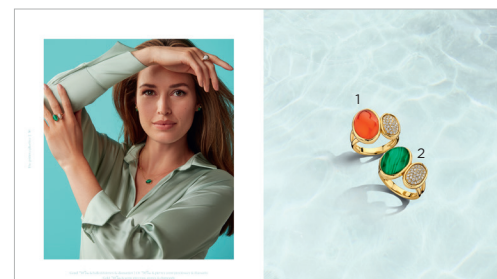

1	065919/NA	RING YELLOW GOLD + DIAMOND 0,350 CT + MOTHER OF PEARL BAGUE OR JAUNE + DIAMANT 0,350 CT + NACRE	€ 3395
2	066112/A	RING YELLOW GOLD + DIAMOND 0,590 CT BAGUE OR JAUNE + DIAMANT 0,590 CT	€ 3065
3	065916/A	NECKLACE YELLOW GOLD + DIAMOND 0,960 CT COLLIER OR JAUNE + DIAMANT 0,960 CT	€ 3869
4	065917/A	EARRINGS YELLOW GOLD + DIAMOND 1,150 CT BOUCLES D'OREILLES OR JAUNE + DIAMANT 1,150 CT	€ 4785

1	066154/20	BRACELET YELLOW GOLD 20 CM BRACELET OR JAUNE 20 CM	€ 4339
2	066113/A	RING YELLOW GOLD + DIAMOND 0,620 CT BAGUE OR JAUNE + DIAMANT 0,620 CT	€ 3765
3	065922/A	NECKLACE YELLOW GOLD + DIAMOND 0,620 CT COLLIER OR JAUNE + DIAMANT 0,620 CT	€ 3499

1	066011/A	EARRINGS WHITE GOLD + DIAMOND 0,440 CT BOUCLES D'OREILLES OR BLANC + DIAMANT 0,440 CT	€ 2255
2	066013/A	NECKLACE WHITE GOLD + DIAMOND 0,280 CT COLLIER OR BLANC + DIAMANT 0,280 CT	€ 1799
3	065994/A	RING WHITE GOLD + DIAMOND 0,650 CT BAGUE OR BLANC + DIAMANT 0,650 CT	€ 2195
4	066010/A	BRACELET WHITE GOLD + DIAMOND 2,320 CT BRACELET OR BLANC + DIAMANT 2,320 CT	€ 8929

All jewels are made of 750‰ gold. The jewels are shown enlarged. The seller guarantees that the diamonds in this collection have not served to finance armed conflicts. Prices are valid while stocks last and can fluctuate depending on the price of gold and precious stones.

Tous les bijoux sont en or 750‰. Les bijoux sont agrandis. Le vendeur garantit que les diamants de cette collection n'ont pas servi à financer des conflits armés. Les prix sont valables jusqu'à épuisement du stock et peuvent être modifiés en fonction du prix de l'or et des pierres précieuses.

BEHEYT
jewels

Temporary
Price list
2023

Liste de prix
temporaire
2023