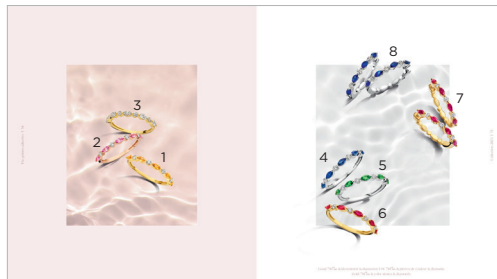

1	065919/NA	RING YELLOW GOLD + DIAMOND 0,350 CT + MOTHER OF PEARL BAGUE OR JAUNE + DIAMANT 0,350 CT + NACRE	€ 3395
2	066112/A	RING YELLOW GOLD + DIAMOND 0,590 CT BAGUE OR JAUNE + DIAMANT 0,590 CT	€ 3065
3	065916/A	NECKLACE YELLOW GOLD + DIAMOND 0,960 CT COLLIER OR JAUNE + DIAMANT 0,960 CT	€ 3869
4	065917/A	EARRINGS YELLOW GOLD + DIAMOND 1,150 CT BOUCLES D'OREILLES OR JAUNE + DIAMANT 1,150 CT	€ 4785

1	066154/20	BRACELET YELLOW GOLD 20 CM BRACELET OR JAUNE 20 CM	€ 4339
2	066113/A	RING YELLOW GOLD + DIAMOND 0,620 CT BAGUE OR JAUNE + DIAMANT 0,620 CT	€ 3765
3	065922/A	NECKLACE YELLOW GOLD + DIAMOND 0,620 CT COLLIER OR JAUNE + DIAMANT 0,620 CT	€ 3499

1	066011/A	EARRINGS WHITE GOLD + DIAMOND 0,440 CT BOUCLES D'OREILLES OR BLANC + DIAMANT 0,440 CT	€ 2255
2	066013/A	NECKLACE WHITE GOLD + DIAMOND 0,280 CT COLLIER OR BLANC + DIAMANT 0,280 CT	€ 1799
3	065994/A	RING WHITE GOLD + DIAMOND 0,650 CT BAGUE OR BLANC + DIAMANT 0,650 CT	€ 2195
4	066010/A	BRACELET WHITE GOLD + DIAMOND 2,320 CT BRACELET OR BLANC + DIAMANT 2,320 CT	€ 8929

All jewels are made of 750‰ gold. The jewels are shown enlarged. The seller guarantees that the diamonds in this collection have not served to finance armed conflicts. Prices are valid while stocks last and can fluctuate depending on the price of gold and precious stones.

Tous les bijoux sont en or 750‰. Les bijoux sont agrandis. Le vendeur garantit que les diamants de cette collection n'ont pas servi à financer des conflits armés. Les prix sont valables jusqu'à épuisement du stock et peuvent être modifiés en fonction du prix de l'or et des pierres précieuses.

BEHEYT
jewels

Temporary
Price list
2023

Liste de prix
temporaire
2023