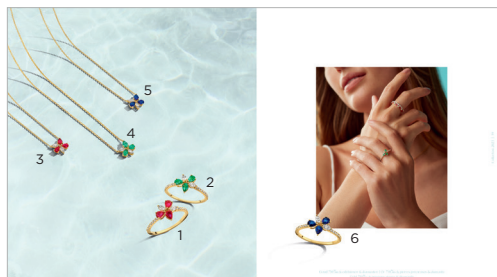

1	065919/NA	RING YELLOW GOLD + DIAMOND 0,350 CT + MOTHER OF PEARL BAGUE OR JAUNE + DIAMANT 0,350 CT + NACRE	€ 3395
2	066112/A	RING YELLOW GOLD + DIAMOND 0,590 CT BAGUE OR JAUNE + DIAMANT 0,590 CT	€ 3065
3	065916/A	NECKLACE YELLOW GOLD + DIAMOND 0,960 CT COLLIER OR JAUNE + DIAMANT 0,960 CT	€ 3869
4	065917/A	EARRINGS YELLOW GOLD + DIAMOND 1,150 CT BOUCLES D'OREILLES OR JAUNE + DIAMANT 1,150 CT	€ 4785

1	066154/20	BRACELET YELLOW GOLD 20 CM BRACELET OR JAUNE 20 CM	€ 4339
2	066113/A	RING YELLOW GOLD + DIAMOND 0,620 CT BAGUE OR JAUNE + DIAMANT 0,620 CT	€ 3765
3	065922/A	NECKLACE YELLOW GOLD + DIAMOND 0,620 CT COLLIER OR JAUNE + DIAMANT 0,620 CT	€ 3499

1	066011/A	EARRINGS WHITE GOLD + DIAMOND 0,440 CT BOUCLES D'OREILLES OR BLANC + DIAMANT 0,440 CT	€ 2255
2	066013/A	NECKLACE WHITE GOLD + DIAMOND 0,280 CT COLLIER OR BLANC + DIAMANT 0,280 CT	€ 1799
3	065994/A	RING WHITE GOLD + DIAMOND 0,650 CT BAGUE OR BLANC + DIAMANT 0,650 CT	€ 2195
4	066010/A	BRACELET WHITE GOLD + DIAMOND 2,320 CT BRACELET OR BLANC + DIAMANT 2,320 CT	€ 8929

All jewels are made of 750‰ gold. The jewels are shown enlarged. The seller guarantees that the diamonds in this collection have not served to finance armed conflicts. Prices are valid while stocks last and can fluctuate depending on the price of gold and precious stones.

Tous les bijoux sont en or 750‰. Les bijoux sont agrandis. Le vendeur garantit que les diamants de cette collection n'ont pas servi à financer des conflits armés. Les prix sont valables jusqu'à épuisement du stock et peuvent être modifiés en fonction du prix de l'or et des pierres précieuses.

BEHEYT
jewels

Temporary
Price list
2023

Liste de prix
temporaire
2023