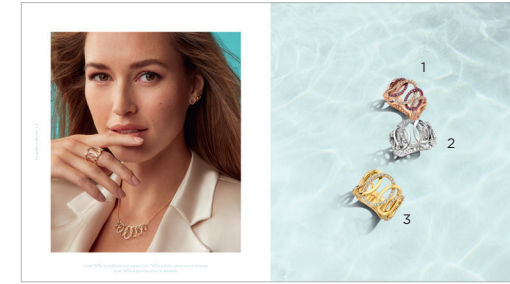

P. 2-3

1	065929/XA	RING PINK GOLD + DIAMOND 0,590 CT + PINK SAPPHIRE BAGUE OR ROSE + DIAMANT 0,590 CT + SAPHIR ROSE	€ 4559
2	065926/A	RING WHITE GOLD + DIAMOND 0,590 CT BAGUE OR BLANC + DIAMANT 0,590 CT	€ 4245
3	065925/A	RING YELLOW GOLD + DIAMOND 0,700 CT BAGUE OR JAUNE + DIAMANT 0,700 CT	€ 5029

P. 4-5

1	066108/A	EARRINGS YELLOW GOLD + DIAMOND 0,320 CT BOUCLES D'OREILLES OR JAUNE + DIAMANT 0,320 CT	€ 2685
2	066110/A	NECKLACE YELLOW GOLD + DIAMOND 0,710 CT COLLIER OR JAUNE + DIAMANT 0,710 CT	€ 5659
3	91NL37/A	RING YELLOW GOLD + DIAMOND 0,190 CT BAGUE OR JAUNE + DIAMANT 0,190 CT	€ 1499
4	91NL43/A	RING YELLOW GOLD + DIAMOND 0,300 CT BAGUE OR JAUNE + DIAMANT 0,300 CT	€ 2095
5	91NL51/A	RING YELLOW GOLD + DIAMOND 0,500 CT BAGUE OR JAUNE + DIAMANT 0,500 CT	€ 4279

P. 6-7

1	066039/A	EARRINGS YELLOW GOLD + DIAMOND 0,380 CT BOUCLES D'OREILLES OR JAUNE + DIAMANT 0,380 CT	€ 1945
2	066038/A	NECKLACE YELLOW GOLD + DIAMOND 0,300 CT COLLIER OR JAUNE + DIAMANT 0,300 CT	€ 2035
3	92BY51/A	NECKLACE YELLOW GOLD + FINE AQUA MARINE COLLIER OR JAUNE + DIAMANT 0,500 CT	€ 3979
4	92BY37/A	NECKLACE YELLOW GOLD + DIAMOND 0,190 CT COLLIER OR JAUNE + DIAMANT 0,190 CT	€ 1299
5	92BY43/A	NECKLACE YELLOW GOLD + DIAMOND 0,300 CT COLLIER OR JAUNE + DIAMANT 0,300 CT	€ 1799

P. 8-9

1	066155	EARRINGS YELLOW GOLD BOUCLES D'OREILLES OR JAUNE	€ 699
2	066153/20	BRACELET YELLOW GOLD 20 CM BRACELET OR JAUNE 20 CM	€ 4275

P. 10-11