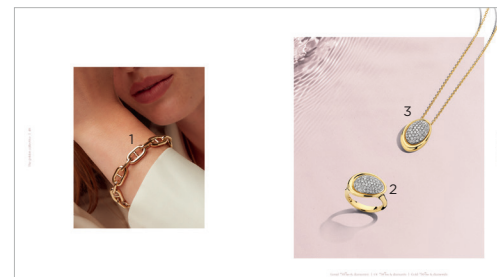

1	066154/20	BRACELET YELLOW GOLD 20 CM BRACELET OR JAUNE 20 CM	€ 4339
2	066113/A	RING YELLOW GOLD + DIAMOND 0,620 CT BAGUE OR JAUNE + DIAMANT 0,620 CT	€ 3765
3	065922/A	NECKLACE YELLOW GOLD + DIAMOND 0,620 CT COLLIER OR JAUNE + DIAMANT 0,620 CT	€ 3499