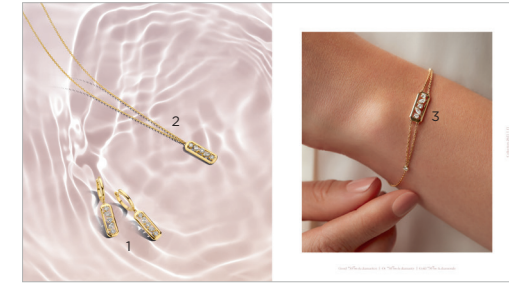

1	066000/A	BRACELET YELLOW GOLD + DIAMOND 0,780 CT BRACELET OR JAUNE + DIAMANT 0,780 CT	€ 3559
2	066001/A	BRACELET YELLOW GOLD + DIAMOND 0,220 CT BRACELET OR JAUNE + DIAMANT 0,220 CT	€ 1195
3	065802/A	NECKLACE YELLOW GOLD + DIAMOND 0,230 CT COLLIER OR JAUNE + DIAMANT 0,230 CT	€ 1685
4	066093/A	RING YELLOW GOLD + DIAMOND 0,320 CT BAGUE OR JAUNE + DIAMANT 0,320 CT	€ 1465
5	066002/A	EARRINGS YELLOW GOLD + DIAMOND 0,260 CT BOUCLES D'OREILLES OR JAUNE + DIAMANT 0,260 CT	€ 1255

P. 12-13