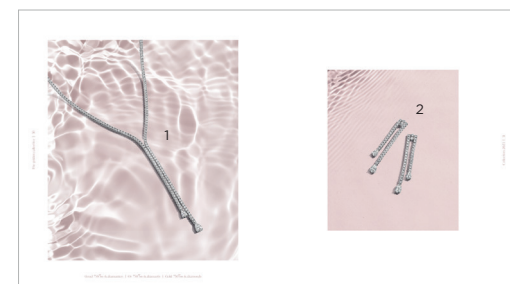

P. 2-3

1	065929/XA	RING PINK GOLD + DIAMOND 0,590 CT + PINK SAPPHIRE BAGUE OR ROSE + DIAMANT 0,590 CT + SAPHIR ROSE	€ 4559
2	065926/A	RING WHITE GOLD + DIAMOND 0,590 CT BAGUE OR BLANC + DIAMANT 0,590 CT	€ 4245
3	065925/A	RING YELLOW GOLD + DIAMOND 0,700 CT BAGUE OR JAUNE + DIAMANT 0,700 CT	€ 5029

P. 4-5

1	066108/A	EARRINGS YELLOW GOLD + DIAMOND 0,320 CT BOUCLES D'OREILLES OR JAUNE + DIAMANT 0,320 CT	€ 2685
2	066110/A	NECKLACE YELLOW GOLD + DIAMOND 0,710 CT COLLIER OR JAUNE + DIAMANT 0,710 CT	€ 5659
3	91NL37/A	RING YELLOW GOLD + DIAMOND 0,190 CT BAGUE OR JAUNE + DIAMANT 0,190 CT	€ 1499
4	91NL43/A	RING YELLOW GOLD + DIAMOND 0,300 CT BAGUE OR JAUNE + DIAMANT 0,300 CT	€ 2095
5	91NL51/A	RING YELLOW GOLD + DIAMOND 0,500 CT BAGUE OR JAUNE + DIAMANT 0,500 CT	€ 4279

P. 6-7

1	066039/A	EARRINGS YELLOW GOLD + DIAMOND 0,380 CT BOUCLES D'OREILLES OR JAUNE + DIAMANT 0,380 CT	€ 1945
2	066038/A	NECKLACE YELLOW GOLD + DIAMOND 0,300 CT COLLIER OR JAUNE + DIAMANT 0,300 CT	€ 2035
3	92BY51/A	NECKLACE YELLOW GOLD + FINE AQUA MARINE COLLIER OR JAUNE + DIAMANT 0,500 CT	€ 3979
4	92BY37/A	NECKLACE YELLOW GOLD + DIAMOND 0,190 CT COLLIER OR JAUNE + DIAMANT 0,190 CT	€ 1299
5	92BY43/A	NECKLACE YELLOW GOLD + DIAMOND 0,300 CT COLLIER OR JAUNE + DIAMANT 0,300 CT	€ 1799

P. 8-9

1	066155	EARRINGS YELLOW GOLD BOUCLES D'OREILLES OR JAUNE	€ 699
2	066153/20	BRACELET YELLOW GOLD 20 CM BRACELET OR JAUNE 20 CM	€ 4275

P. 10-11