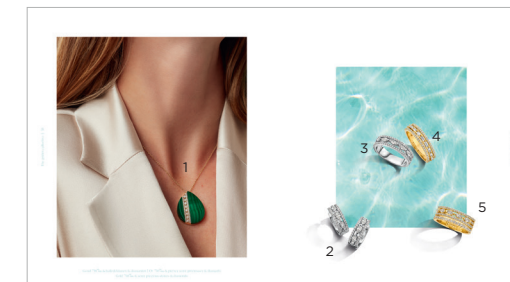

1	065906/RA	RING PINK GOLD + DIAMOND 0,460 CT + PINK TOURMALINE BAGUE OR ROSE + DIAMANT 0,460 CT + TOURMALINE ROSE	€ 2825
2	066111/A	RING PINK GOLD + DIAMOND 0,520 CT BAGUE OR BLANC + DIAMANT 0,520 CT	€ 2075
3	065914/A	RING WHITE GOLD + DIAMOND 0,960 CT BAGUE OR BLANC + DIAMANT 0,960 CT	€ 5849
4	065912/A	RING WHITE GOLD + DIAMOND 0,520 CT BAGUE OR BLANC + DIAMANT 0,520 CT	€ 2075
5	066118/1A	RING YELLOW GOLD + DIA 0,480 CT + DIA 'MARQUISE' 1,160 CT + CITRINE BAGUE OR JAUNE + DIA 0,480 CT + DIA 'MARQUISE' 1,160 CT + CITRINE	€ 8929
6	066117/QA	RING YELLOW GOLD + DIA 1,210 CT + DIA 'MARQUISE' 0,500 CT BAGUE OR JAUNE + DIA 1,210 CT + DIA 'MARQUISE' 0,500 CT + TOURMALINE VERTE	€ 10495

P. 38-39