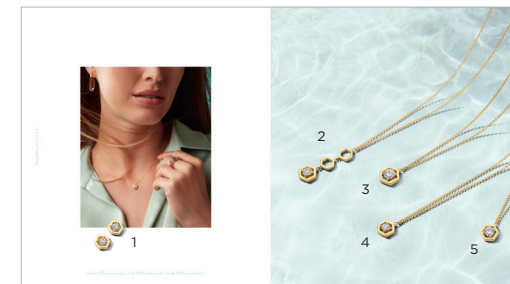

1	066108/A	EARRINGS YELLOW GOLD + DIAMOND 0,320 CT BOUCLES D'OREILLES OR JAUNE + DIAMANT 0,320 CT	€ 2685
2	066110/A	NECKLACE YELLOW GOLD + DIAMOND 0,710 CT COLLIER OR JAUNE + DIAMANT 0,710 CT	€ 5659
3	91NL37/A	RING YELLOW GOLD + DIAMOND 0,190 CT BAGUE OR JAUNE + DIAMANT 0,190 CT	€ 1499
4	91NL43/A	RING YELLOW GOLD + DIAMOND 0,300 CT BAGUE OR JAUNE + DIAMANT 0,300 CT	€ 2095
5	91NL51/A	RING YELLOW GOLD + DIAMOND 0,500 CT BAGUE OR JAUNE + DIAMANT 0,500 CT	€ 4279

P. 6-7